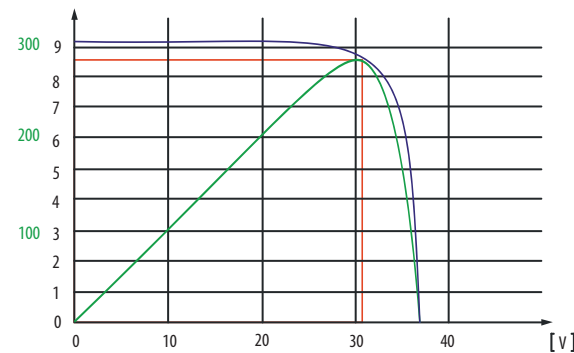

ELECTRICAL PARAMETERS

Parameter	Unit	Value		
Maximum power*	P_{max} W	280	275	270
Maximum power point voltage	V_{mpp} V	31,33	31,23	31,13
Maximum power current	I_{mpp} A	8,94	8,81	8,68
Open circuit voltage	V_{oc} V	38,33	38,13	37,93
Short circuit current	I_{sc} A	9,4	9,26	9,14
Efficiency	η %	17,1	16,80	16,50

*Under Standard Test Conditions (STC) of irradiance of 1000W/sq. m., spectrum AM 1.5 and cell temperature of 25 C