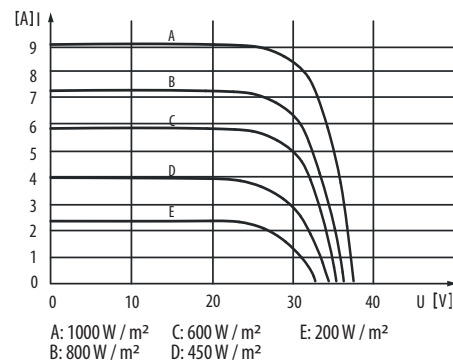

#### ELECTRICAL PARAMETERS

Parameter	Unit	Value		
Maximum power*	P <sub>max</sub> W	280	275	270
Maximum power point voltage	V <sub>mpp</sub> V	31,33	31,23	31,13
Maximum power current	I <sub>mpp</sub> A	8,94	8,81	8,68
Open circuit voltage	V <sub>oc</sub> V	38,33	38,13	37,93
Short circuit current	I <sub>sc</sub> A	9,4	9,26	9,14
Efficiency	$\eta$ %	17,1	16,80	16,50

#### MECHANICAL PARAMETERS

Cell size	156x156 mm
Number of cells	60 (6x10)
Front side glass	3,2 mm hardened solar glass
Weight	19 kg
Dimensions (L x W x H)	1640/1650 x 992 x 35 mm**
J-box	IP67, ventilated
Cable length	1 m
Cable cross section size	4 mm <sup>2</sup>
Number of diodes	3
Plug-in connection	MC4
Frame	Anodised Al frame
Packing configuration	30 pcs./pallet